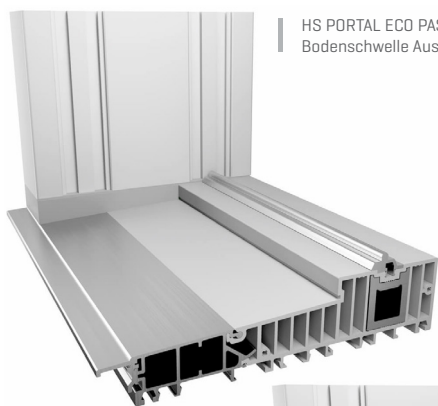

GENEO®

Hebe-Schiebe Tür (HST)

HS PORTAL ECO PASS -
Bodenschwelle Ausschnitt standard

HS PORTAL ECO PASS -
Bodenschwelle Ausschnitt barrierefrei

Hebeschiebe Tür, die auf den Balkon, in den Garten oder auf die Terrasse führt, ist ein gegenwärtiger Trend und sie erhöht mit ihren großflächigen Flügeln Qualität des Wohnens und Lebens. Mit Schiebbeschlag mit dem Hub des Flügels schaffen Sie eine offene Atmosphäre voll von Licht. Mittels der überdachten Details des Beschlags erleben Sie eine maximale Behaglichkeit. Dank der langjährigen Kompetenz in der Entwicklung ist seine Technik so vollkommen, dass man sogar auch Flügel mit einem Gewicht bis 400 kg sicher, bequem und mit der Leichtigkeit ohne Aufwand einer größeren Bemühung steuern kann. Die Leichtigkeit der Steuerung ist ein erheblicher Vorteil der Behaglichkeit für alle in jeder Alterskategorie. Eine Natürlichkeit ist eine niedrige Schwellenleiste. Dank dessen ist der Übergang fließend, ohne Barrieren und ohne nachträgliche Beschränkungen. Obendrein, ihre Wärmedämmung ist besser als es die Anforderungen der Verordnung an Energieeinsparung bestimmen. Sie erfüllt so auch hohe Ansprüche an Kosteneinsparung und Komfort des Wohnens.

PROFILSYSTEM

- Sechskammerprofil mit zwei Anschlagdichtungen und einer Mitteldichtung in der grauen Farbe bei weißen und in der schwarzen Farbe bei farbigen Profilen. System hebe-schiebe auf Schienen mit einer maximalen Tragkraft 400 kg pro Flügel.

BESCHLAG

- Innovative Technik der Leitungswagen achtet auf den leichten Gang der Flügel und ermöglicht einen leisen Gang. Reduziertes Drehmoment bei der Steuerung mit der Griff bringt leichtere Steuerung auch bei großen und schweren Flügeln. Schutz gegen Einbruch ist mit der kompakten Konstruktion, so wie auch mit dem stabilem Beschlag gewährt.