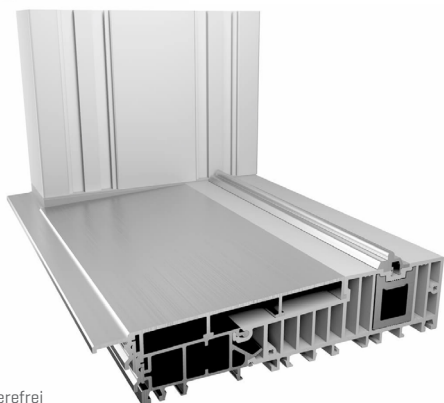

GENEO®

Hebe-Schiebe Tür (HST)

HS PORTAL ECO PASS -
Bodenschwelle Ausschnitt standard

HS PORTAL ECO PASS -
Bodenschwelle Ausschnitt barrierefrei

Hebeschiebe Tür, die auf den Balkon, in den Garten oder auf die Terrasse führt, ist ein gegenwärtiger Trend und sie erhöht mit ihren großflächigen Flügeln Qualität des Wohnens und Lebens. Mit Schiebbeschlag mit dem Hub des Flügels schaffen Sie eine offene Atmosphäre voll von Licht. Mittels der überdachten Details des Beschlags erleben Sie eine maximale Behaglichkeit. Dank der langjährigen Kompetenz in der Entwicklung ist seine Technik so vollkommen, dass man sogar auch Flügel mit einem Gewicht bis 400 kg sicher, bequem und mit der Leichtigkeit ohne Aufwand einer größeren Bemühung steuern kann. Die Leichtigkeit der Steuerung ist ein erheblicher Vorteil der Behaglichkeit für alle in jeder Alterskategorie. Eine Natürlichkeit ist eine niedrige Schwellenleiste. Dank dessen ist der Übergang fließend, ohne Barrieren und ohne nachträgliche Beschränkungen. Obendrein, ihre Wärmedämmung ist besser als es die Anforderungen der Verordnung an Energieeinsparung bestimmen. Sie erfüllt so auch hohe Ansprüche an Kosteneinsparung und Komfort des Wohnens.

PROFILSYSTEM

- Sechskammerprofil mit zwei Anschlagdichtungen und einer Mitteldichtung in der grauen Farbe bei weißen und in der schwarzen Farbe bei farbigen Profilen. System hebe-schiebe auf Schienen mit einer maximalen Tragkraft 400 kg pro Flügel.

BESCHLAG

- Innovative Technik der Leitungswagen achtet auf den leichten Gang der Flügel und ermöglicht einen leisen Gang. Reduziertes Drehmoment bei der Steuerung mit der Griff bringt leichtere Steuerung auch bei großen und schweren Flügeln. Schutz gegen Einbruch ist mit der kompakten Konstruktion, so wie auch mit dem stabilem Beschlag gewährt.