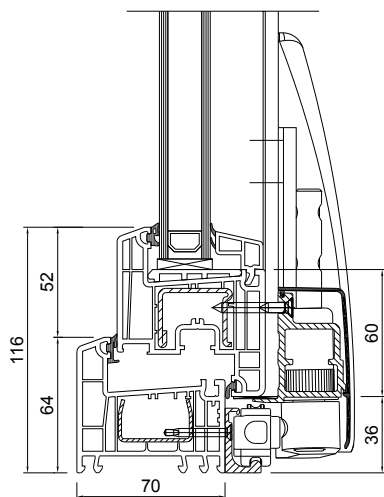

Charakteristika	HODNOTY / INFORMÁCIE		
	sklopno-posuvné dvere / posuvné dvere	sklopno-posuvné dvere / posuvné dvere	sklopno-posuvné dvere / posuvné dvere
Systém	REHAU® Euro-Design 70	REHAU® SYNEGO®	REHAU® GENE0®
Počet komôr	5	rám 7, krídlo 6	6
Hĺbka rámu	70 mm	80 mm	86 mm
Hĺbka krídla	70 / 80 mm	80 mm	86 mm
Počet tesnení	2	3	3
Súčiniteľ prechodu tepla	$U_w = 0,99 - 1,4 \text{ W}/[\text{m}^2 \cdot \text{K}]^*$	$U_w = 0,76 - 1,2 \text{ W}/[\text{m}^2 \cdot \text{K}]^*$	$U_w = 0,76 - 0,92 \text{ W}/[\text{m}^2 \cdot \text{K}]^*$
Zvuková izolácia	34 - 45 dB	do 46 dB	34,1 - 47 dB
Vodotesnosť	Trieda E1200	Trieda E1200	Trieda E1200
Odolnosť proti zaťaženiu vetrom	Trieda C5	Trieda C5/B5	Trieda C5
Prievzdušnosť	Trieda 4	Trieda 4	Trieda 4
Sklo pre okná [štandard]	4/16/4 nízkoemisívne	4/16/4/16/4	4/16/4/16/4
	CLIMAPLUS® XN $U_g = 1,1 \text{ W}/[\text{m}^2 \cdot \text{K}]^*$	CLIMATOP® XN $U_g = 0,6 \text{ W}/[\text{m}^2 \cdot \text{K}]^*$	CLIMATOP® XN $U_g = 0,6 \text{ W}/[\text{m}^2 \cdot \text{K}]^*$
Krídlo s mikroventiláciou	áno	áno	áno
Cylindrická vložka	podľa výberu	podľa výberu	podľa výberu
Farebné prevedenie	farby podľa výberu	farby podľa výberu	farby podľa výberu

* podľa typu skla a dištančného rámička

REHAU® Euro-Design 70