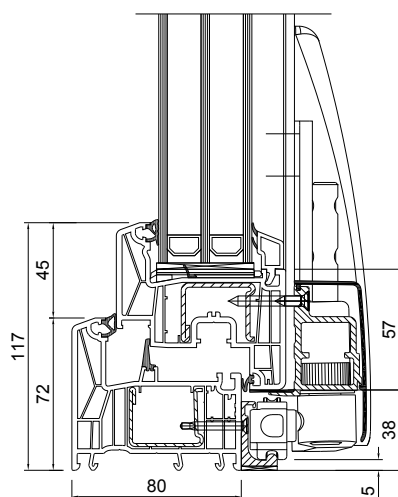

REHAU® SYNEGO®