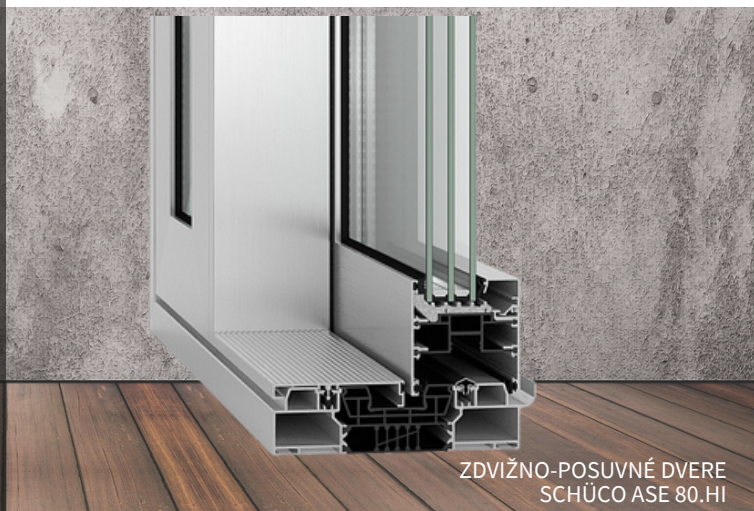

PREČO POSUVNÝ SYSTÉM Schüco ASE 80.HI?

- **Vysoká tepelná izolácia:** Systém splňa nároky pasívnych domov a prispieva k energetickej efektívnosti a úsporám nákladov.
- **Bezbariérový prechod a štíhly dizajn:** Integrovaný prah umožňuje hladký prechod, zatiaľ čo štíhle rámy poskytujú elegantný moderný vzhľad.
- **Flexibilita a prispôsobivosť:** Modulárny systém kovania umožňuje rôzne varianty otvárania, vrátane 90° rohových a jednokolajových otváraní, čo zaisťuje flexibilitu pri navrhovaní.
- **Vysoká bezpečnosť a komfort ovládania:** Systém ponúka vysokú odolnosť proti vlámaniu a tichý chod, pričom voliteľné technológie ako Schüco SmartStop a SmartClose zvyšujú komfort a bezpečnosť používania.

ZDVIŽNO-POSUVNÉ DVERE
SCHÜCO ASE 80.HI