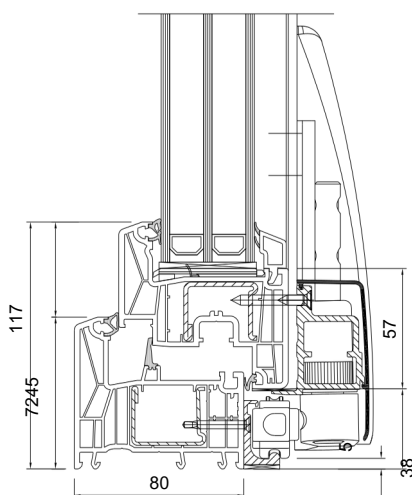

REHAU® SYNEGO®