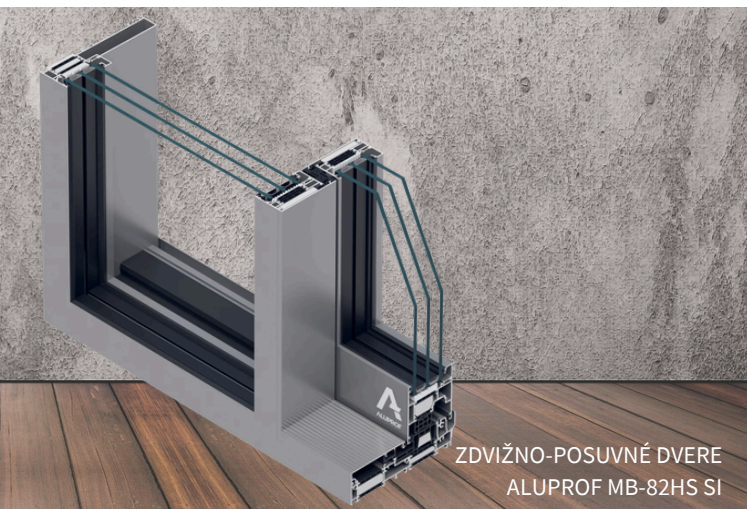

HLINÍKOVÉ ZDVIŽNO-POSUVNÉ DVERE ALUPROF MB-82HS SI

Nové zdvižno-posuvné dvere sú riešením pre tých, ktorí hľadajú minimalistický dizajn, nekompromisnú kvalitu a dokonalé presklené plochy. S bezbariérovým prístupom a maximálnou tepelnou izoláciou vytvárajú jedinečný komfort, ktorý spĺňa aj tie najnáročnejšie požiadavky na moderné bývanie.

Objavte dokonalé prepojenie interiéru s exteriérom vďaka zdvižno-posuvným dverám MB-82 HS SI od FENESTRA Sk. Tento moderný systém s výbornou tepelnou izoláciou a tesnosťou spĺňa aj najnáročnejšie požiadavky na energetickú efektívnosť.

Elegantný dizajn bez krycích líšt, zabudovaný „nulový“ prah a jemné stĺpiky prinášajú vysoký estetický štandard. Dvere umožňujú veľké presklené plochy (krídlo až 3,24 × 3,3 m, hmotnosť do 600 kg), manuálne aj automatické ovládanie a bezbariérový komfort.

PREČO zdvižno-posuvné dvere ALUPROF MB-82HS SI?

- **Maximálne presklenie s minimalistickým dizajnom:** Veľké krídla až do 3,24 × 3,3 m a úzke stĺpiky poskytujú panoramatický výhľad bez rušivých prvkov;
- **Vynikajúca tepelná izolácia:** Systém dosahuje hodnotu U_w od 0,84 W/(m²K), čo zaručuje energetickú efektívnosť a úsporu nákladov na vykurovanie.;
- **Komfortný bezbariérový prístup:** Inovatívny „nulový“ prah zabudovaný v podlahe umožňuje plynulý prechod medzi interiérom a exteriérom, ideálny pre všetkých užívateľov vrátane detí, seniorov a osôb s obmedzenou pohyblivosťou;
- **Kompatibilita a flexibilita:** Možnosť kombinácie s ďalšími systémami Aluprof (napr. MB-79N, MB-86N) umožňuje jednotný vzhľad a jednoduchú integráciu do rôznych architektonických riešení.