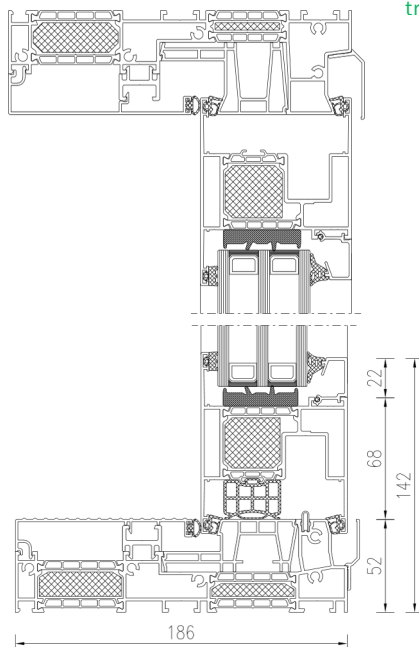

ZDVIŽNO-POSUVNÉ DVERE ALUPROF MB-82HS SI

Charakteristika

Hodnoty/informácie

Systém	Aluprof MB-82HS SI - HS PORTÁL
Počet komôr	Rám 3, krídlo 3
Hĺbka rámu	186 mm - jednokolajnica
Hĺbka krídla	82 mm
Počet tesnení	3 EPDM
Súčiniteľ prechodu tepla (Pri rozmere výrobku 4 500 x 2 300 mm)	So sklom $U_g=0,5$ W/(m ² .K): $U_w= 0,84$ Wm ² /K* So sklom $U_g=0,6$ W/(m ² .K): $U_w= 0,92$ Wm ² /K*
Zvuková izolácia	do 42 dB
Vodotesnosť	Trieda 8A
Odolnosť proti zaťaženiu vetrom	Trieda C3/B3
Prievzdušnosť	Trieda 4
Sklo pre okná (štandard)	4/16/4/16/4 podľa veľkosti a bezpečnosti
Cilindrická vložka	Na požiadanie**
Prah	Bariérové aj bezbariérové prevedenie
Kovanie	Zdvižno-posuvné G-U
Trieda odolnosti RC (odolnosť proti vlámaniu)	podľa konfigurácie
Farby	RAL, Decoral

* Pri rozmere výrobku 4 500 x 2 600 mm.

** Zámky sú dostupné v niekoľkých bezpečnostných triedach.

ALUPROF MB -82HS SI