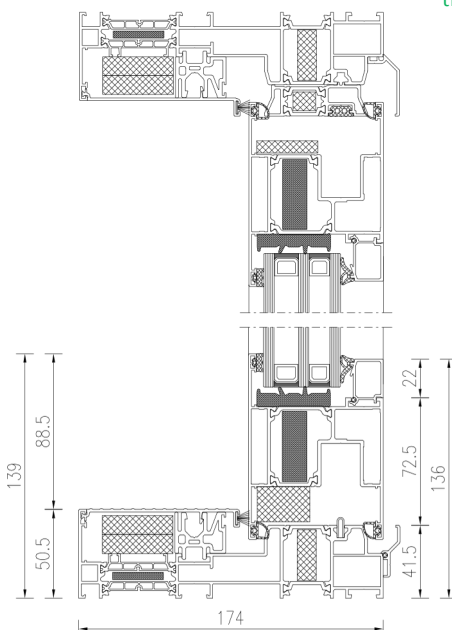

ZDVIŽNO-POSUVNÉ DVERE
ALUPROF MB-77HS HI

Charakteristika

Hodnoty/informácie

Systém	Aluprof MB-77HS HI
Počet komôr	rám 5, krídlo 3
Hĺbka rámu	174 mm
Hĺbka krídla	77 mm
Počet tesnení	2 EPDM, 1 kartáč
Súčiniteľ prechodu tepla	Sklo 0,6: $U_w = 1,2 \text{ Wm}^2/\text{K}$ Sklo 0,5: $U_w = 1,1^*$
Zvuková izolácia	do 41 dB
Vodotesnosť	Trieda 9A
Odolnosť proti zaťaženiu vetrom	Trieda C2/B2
Prievzdušnosť	Trieda 4
Sklo pre okná (štandard)	4/16/4/16/4 CLIMATOP® XN $U_g = 0,6 \text{ W}/(\text{m}^2 \cdot \text{K})$
Cilindrická vložka	Na požiadanie**
Prah	Bariérové aj bezbariérové prevedenie
Kovanie	Zdvižno-posuvné G-U
Trieda odolnosti RC (odolnosť proti vlámaniu)	Do RC2

Farby

* Pri rozmere výrobku 4 500 x 2 600 mm.

RAL, Decoral

** Zámky sú dostupné v niekoľkých bezpečnostných triedach.

ALUPROF MB-77HS HI