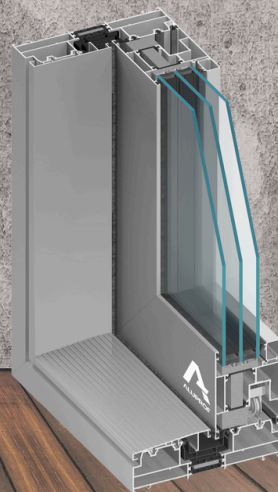

HLINÍKOVÉ ZDVIŽNO-POSUVNÉ DVERE ALUPROF MB-77HS HI

Veľké presklené plochy dominujú modernej architektúre, pretože objektom dotvárajú exkluzívny vzhľad a čistú estetiku. Využite jedinečnú príležitosť a zažite komfort a štýl s maximálnym presvetlením interiéru a plynulým, bezbariérovým prechodom do exteriéru.

“ALUPROF MB-77HS HI - VYSOKÁ NOSNOSŤ, ÚZKA PROFILÁCIA, MAXIMÁLNA TEPELNÁ A AKUSTICKÁ IZOLÁCIA, KOMFORTNÝ PRECHOD.”

Perfektná kombinácia funkčnosti a estetiky

Investujte do dokonalosti, nadčasovej elegancie a prémiového riešenie pre moderný a štýlový život.

Objavte revolučný zdvižno-posuvný hliníkový systém, ktorý redefinuje pojem elegancie a funkčnosti. Moderný dizajn a široké možnosti prispôsobenia dokonale zapadnú do každého architektonického štýlu. S touto prémiovou istotou získate výnimočnú tepelnú a zvukovú izoláciu, čo zaručuje komfort vo Vašom domove, aj pri extrémnejších podmienkach. Je vybavený

PREČO zdvižno-posuvné dvere ALUPROF MB-77HS HI?

- **Veľké presklené plochy bez kompromisov:**
Umožňuje realizáciu veľkoformátových riešení so zachovaním výborných tepelnoizolačných vlastností;
- **Vynikajúca tepelná a zvuková izolácia:**
Vďaka HI vložkám a dodatočným izolantom poskytuje vysoký komfort aj v nízkoenergetických stavbách;
- **Bezpečný a pohodlný bezbariérový prístup:**
Riešenie navrhnuté pre komfortné prechody – ideálne na terasy, balkóny či do priestorov, kde je dôležitá bezbariérovosť;
- **Premyslená konštrukcia pre maximálny výkon:**
Optimálna stavebná hĺbka systému zaisťuje spoľahlivú funkčnosť a energetickú efektívnosť;
- **Estetická a technická kompatibilita so systémom MB-86:** Možnosť zjednotiť vzhľad celej budovy pri zachovaní vysokých parametrov izolácie.