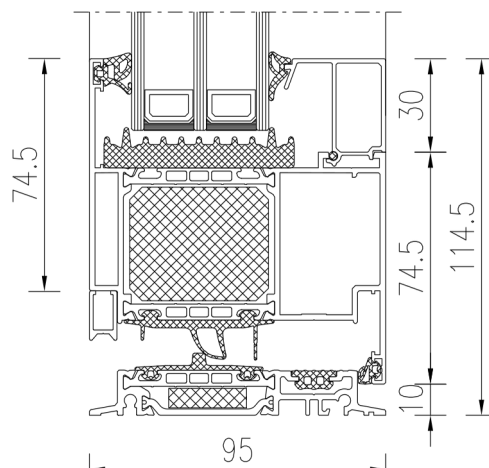

ALUPROF MB-104 Passive - DVERE