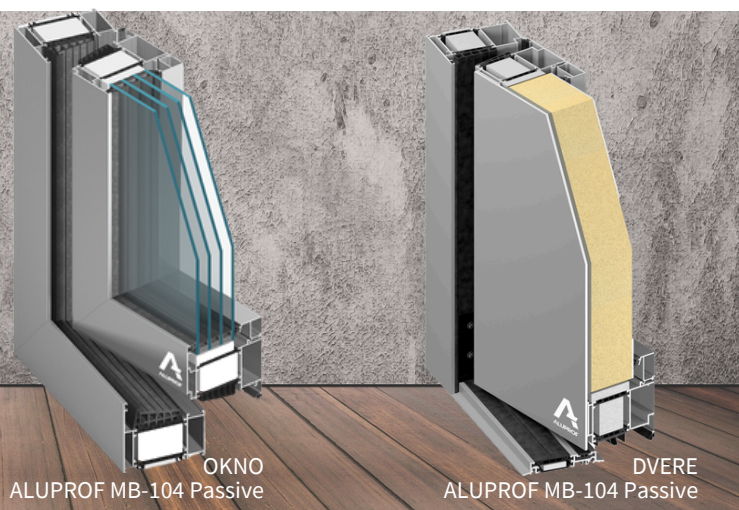

PREČO OKNÁ & DVERE ALUPROF MB-104 Passive?

- **Vysoká tepelná izolácia:** poskytuje mimoriadnu tepelnú izoláciu, čo je základným predpokladom pre pasívne domy a zároveň znižuje náklady na vykurovanie;
- **Vynikajúca zvuková izolácia:** zaručuje výbornú zvukovú izoláciu, čím zvyšuje komfort bývania v hlučných mestských alebo priemyselných oblastiach;
- **Voda a vzduchotesnosť:** je navrhnutý tak, aby odolával poveternostným vplyvom, vrátane silného vetra a dažďa, čo zabezpečuje dlhodobú ochranu a trvanlivosť stavby;
- **Vysoká odolnosť konštrukcie:** Konštrukčná robustnosť systému zabezpečuje, že okná a dvere odolávajú nielen poveternostným vplyvom, ale aj mechanickému namáhaniu, čo je dôležité pre frekventované používanie.