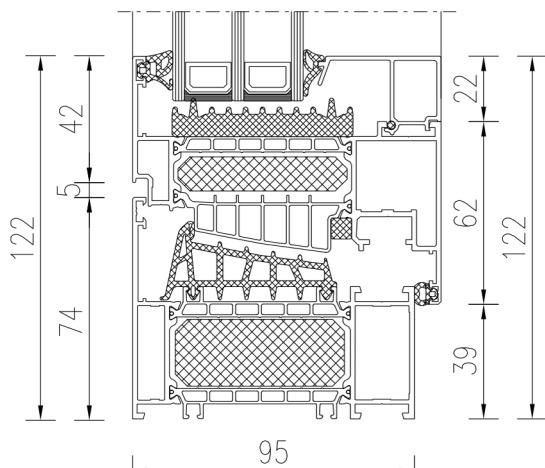

x

AL znížený s prerušeným tep. mostom

podľa výberu

trojbodové uzatváranie

podľa konfigurácie

farby podľa výberu

* Podľa typu skla a typu dištančného rámičku.

** Zámky sú dostupné v niekoľkých bezpečnostných triedach.