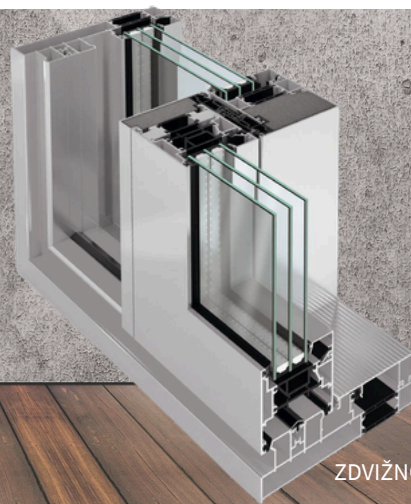

“
DOPRAJTE SI RIEŠENIA,
KTORÉ NEPOZNAJÚ
KOMPROMISY – PRE MODERNÚ
ARCHITEKTÚRU, KTORÁ MYSLÍ
NA BUDÚCNOSŤ.
”

Maximálne presklenie, minimálny rám – elegancia posuvu

Spojenie elegancie, technickej precíznosti a moderných riešení, ktoré dodajú vášmu domovu nadčasový vzhľad a výnimočný komfort.

Schüco ASE 80 LC je najnovším prírastkom v portfóliu zdvižno-posuvných systémov **FENESTRA SK** a predstavuje spojenie dizajnu, funkčnosti a nemeckej kvality. Tento ultramoderný systém umožňuje realizovať veľkorysé presklenené plochy s krídlami až do výšky viac ako 3 metre a hmotnosti 500 kg, pričom zachováva štíhly profil a maximálnu transparentnosť. Vďaka špičkovej tepelnej izolácii je ideálny pre nízkoenergetické a pasívne domy.

PREČO ZDVIŽNO-POSUVNÉ DVERE Schüco ASE 80.LC?

- **Maximálna svetlosť a priestrannosť:** Podporuje krídla až vysoké viac ako 3 m s hmotnosťou do 500 kg, navyše so štíhlymi rámami a bezbariérovým prahom – pre komfortný prechod a panoramatický výhľad;
- **Špičková tepelná izolácia a energetická efektívnosť:** Vďaka veľkej stavebnej hĺbke (80 mm), možnosti zasklenia až 60 mm a systému splňa požiadavky pasívnych domov, čím prispieva k úsporám na vykurovaní;
- **Komfortné ovládanie s inteligentnými technológiami:** Integrácia SmartStop a SmartClose zabezpečuje jemné spomalenie a plynulé zatváranie krídla, podpora automatizácie cez TipTronic – pre bezpečné a komfortné používanie;
- **Minimalistický dizajn s elegantnými detailmi:** Extrémne úzke pohľadové šírky (od 40 mm), skryté kovanie a čisté línie ocenené Red Dot Award vytvárajú moderný vzhľad bez rušivých prvkov.