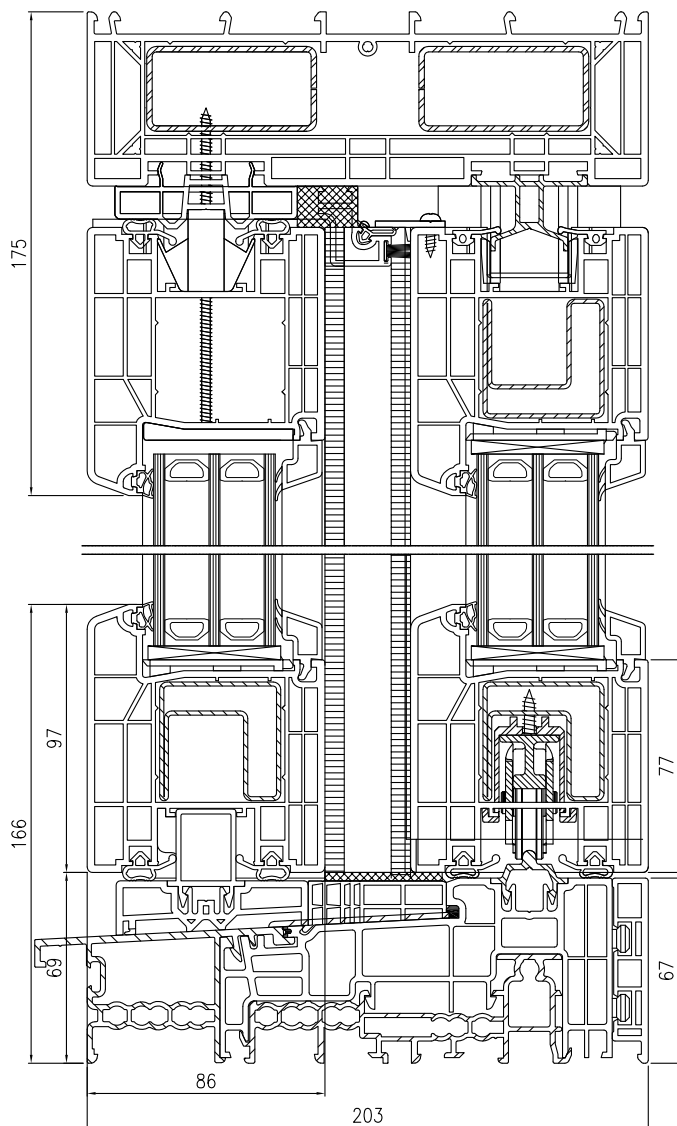

Profilový systém

REHAU® GENEÓ® $U_g=1,4 \text{ W}/(\text{m}^2\cdot\text{K})$. Kompozitný materiál poskytuje najvyššiu stabilitu vďaka staticky vypracovanej profilovej konštrukcii. Päťkomorový profil s dvomi dorazovými tesneniami sivej farby pri bielych a čiernej farby pri farebných profiloch.

Funkčnosť a dizajn

Dizajn okna prispôsobený európskym štandardom. S posuvným kovaním so zdvihom krídla vytvoríte otvorenú atmosféru plnú svetla.

Farby a povrchová úprava

Štandardné okno vyrábané s povrchom hladkým bielym - RAL: podobná 9016, jemne štruktúrovaný s fóliou (pozri tabuľku aktuálnych farieb).

Zasklenie a výplne

Štandardné vyhotovenie s izolačným trojsklom CLIMATOP® XN 4-16-4-16-4 $U_g=0,6 \text{ W}/(\text{m}^2\cdot\text{K})$, možnosť $U_g=0,5 \text{ W}/(\text{m}^2\cdot\text{K})$ s AL alebo teplým rámkom.

Zasklievacie lišty

Tvar zasklievacích lišt krídla: hranaté.

Kovanie

Inovatívna technika vodiacich vozíkov dbá o ľahký chod krídel a umožňuje tichý chod. Redukovaný krútiaci moment pri ovládaní kľučkou prináša ľahké ovládanie aj veľkých a ťažkých krídel. Ochrana proti vlámaniu je zaručená kompaktnou konštrukciou ako aj stabilnými kovaniami.

Starostlivosť a údržba

Poskytujeme 2-ročnú záruku pri dodávke bez montáže a 5-ročnú záruku pri dodávke s montážou. Podmienkou záruky je pravidelná údržba podľa návodu na použitie.

CHARAKTERISTIKA	HODNOTY / INFORMÁCIE
System	High-Tech REHAU GENEÓ® RAU-FIPRO®
Počet komôr	5
Hĺbka rámu	203 mm
Hĺbka krídla	86 mm
Počet tesnení	2
Súčiniteľ prechodu tepla	$U_w = 0,98 \text{ W}/(\text{m}^2\cdot\text{K})^*$
Zvuková izolácia	42 dB
Vodotesnosť	9A
Odolnosť proti zaťaženiu vetrom	Trieda B3
Prievzdušnosť	Trieda 4
Sklo	4/16/4/16/4 CLIMATOP® XN $U_g=0,6 \text{ W}/(\text{m}^2\cdot\text{K})$
Znížený hliníkový prah	áno
Štandardná farba	biela a farby podľa výberu

* pri rozmere výrobku 2000x2000 podľa typu trojskla a typu dištančného rámičku