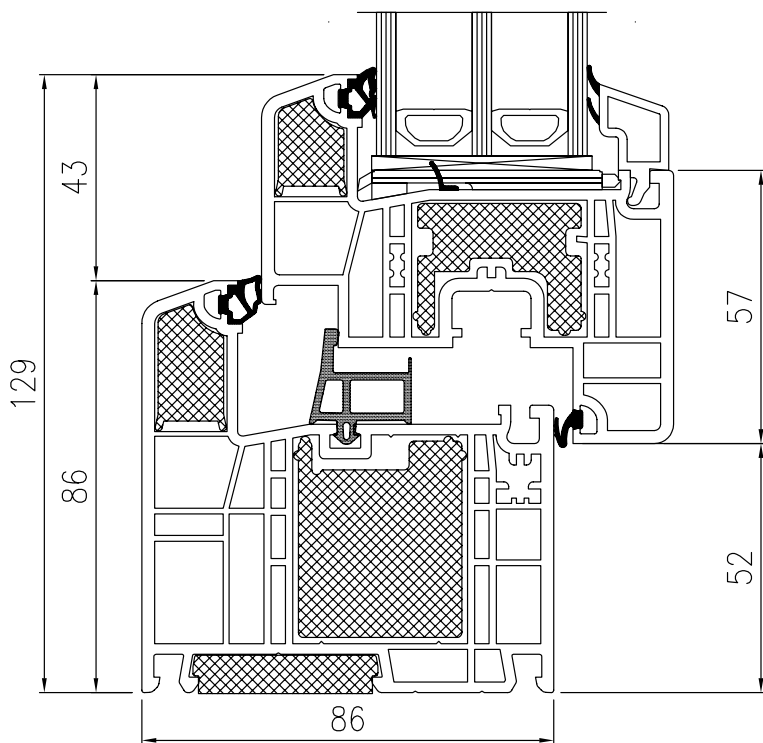

Profilový systém

REHAU® GENE0 Plus® $U_g=0,79 \text{ W}/(\text{m}^2\cdot\text{K})$. Kompozitný materiál poskytuje najvyššiu stabilitu vďaka staticky vypracovanej profilovej konštrukcii bez použitia ocelevej výstuže a vyplnené izolačnými vložkami. Šesťkomorový profil s dvomi dorazovými tesneniami a jedným špeciálnym stredovým tesnením sivej farby pri bielych a čiernej farby pri farebných profiloch. Tento systém spĺňa požiadavky pre pasívne domy.

Funkčnosť a dizajn

Dizajn okna prispôsobený európskym štandardom dáva vašim oknám elegantný a štíhly vzhľad. Možnosť pevného zasklenia, otváracé, sklopné, otváraco sklopné, sklopné - posuvné.

Farby a povrchová úprava

Štandardné okno vyrábané s povrchom hladkým bielym - RAL: podobná 9016, jemne štruktúrovaný s fóliou (pozri tabuľku aktuálnych farieb) alebo s AL klipmi vo farbe RAL podľa výberu.

Zasklenie a výplne

Štandardné vyhotovenie s izolačným trojsklom CLIMATOP® XN 4-16-4-16-4 $U_g=0,6 \text{ W}/(\text{m}^2\cdot\text{K})$, možnosť $U_g=0,5 \text{ W}/(\text{m}^2\cdot\text{K})$ s teplým rámkom.

Zasklievacie lišty

Tvary lišt podľa tvaru krídla: hranaté

Kovanie

Celoobvodové kovanie GU® UNI-JET povrchová úprava titán zinok značkový výrobok, nastaviteľný rohový a nožnicový pánt, nastaviteľné hříbikové uzatváracie body. V štandardnej výbave OS okna sú dva bezpečnostné uzatváracie body, trojpolohové štrbinové vetranie a poistka proti chybné manipulácii. Okenná kľučka farba podľa požiadavky a krytky kovania biele, hnedé, strieborné a zlaté.

Starostlivosť a údržba

Poskytujeme 2-ročnú záruku pri dodávke bez montáže a 5-ročnú záruku pri dodávke s montážou. Podmienkou záruky je pravidelná údržba podľa návodu na použitie.

CHARAKTERISTIKA	HODNOTY / INFORMÁCIE
Systém	High-Tech REHAU GENE0® RAU-FIPRO®
Počet komôr	6
Hĺbka rámu	86 mm
Hĺbka krídla	86 mm
Počet tesnení	3
Súčiniteľ prechodu tepla	$U_w = 0,68 - 0,77 \text{ W}/(\text{m}^2\cdot\text{K})^*$
Zvuková izolácia	34,1 - 47 dB
Vodotesnosť	E900
Odolnosť proti zaťaženiu vetrom	Trieda C5
Prievzdušnosť	Trieda 4
Sklo pre okná (štandard)	4/16/4/16/4 CLIMATOP® XN $U_g=0,6 \text{ W}/(\text{m}^2\cdot\text{K})$
Krídlo s mikroventiláciou	áno
Štandardná farba	biela a farby podľa výberu

* podľa typu trojskla a typu dištančného rámmiku