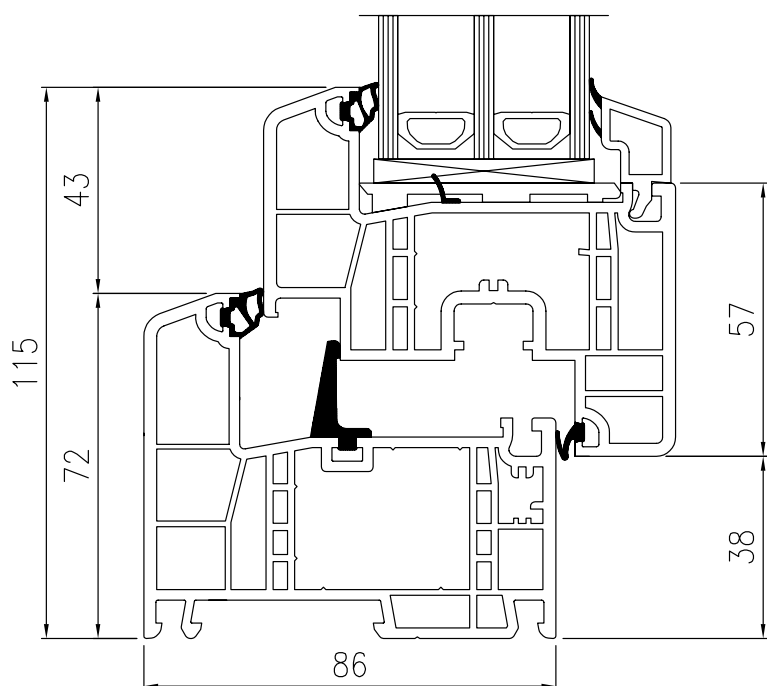

Profilový systém

REHAU® GENEО® $U_f=1,0$ W/(m².K). Kompozitný materiál poskytuje najvyššiu stabilitu vďaka staticky vypracovanej profilovej konštrukcii bez nutnosti použitia ocelevej výstuže. Šesťkomorový profil s dvomi dorazovými tesneniami a jedným stredovým tesnením sivej farby pri bielych a čiernej farby pri farebných profiloch.

Funkčnosť a dizajn

Dizajn okna prispôsobený európskym štandardom. Možnosť pevného zasklenia, otváracieho, sklopneho, otváracieho-sklopneho, sklopno-posuvneho. V ponuke sú dva dizajnové tvary krídel.

Farby a povrchová úprava

Štandardné okno vyrábané s povrchom hladkým bielym - RAL podobná 9016, jemne štruktúrovaným s fóliou (pozri tabuľku aktuálnych farieb) alebo s AL klipmi vo farbe RAL podľa výberu.

Zasklenie a výplne

Štandardné vyhotovenie s izolačným trojskлом CLIMATOP® Ultra N 4-16-4-16-4 $U_g=0,6$ W/(m².K), možnosť $U_g=0,5$ W/(m².K) s AL alebo teplým rámkom.

Zasklievacie lišty

Tvary lišt podľa tvaru krídla: hranaté a skosené.

Kovanie

Celoobvodové kovanie GU® UNI-JET povrchová úprava titán zinok značkového výrobu, nastaviteľný rohový a nožnicový pánt, nastaviteľné hříbkové uzatváracie body. V štandardnej výbave OS okna sú dva bezpečnostné uzatváracie body, trojpolohové štrbinové vetranie a poistka proti chybným manipuláciám. Okenná kľučka farba podľa požiadavky a krytky kovania biele, hnedé, strieborné a zlaté.

Starostlivosť a údržba

Poskytujeme 2-ročnú záruku pri dodávke bez montáže a 5-ročnú záruku pri dodávke s montážou. Podmienkou záruky je pravidelná údržba podľa návodu na použitie.

CHARAKTERISTIKA	HODNOTY / INFORMÁCIE
Systém	High-Tech REHAU GENEО® RAU-FIPRO®
Počet komôr	6
Hĺbka rámu	86 mm
Hĺbka krídla	86 mm
Počet tesnení	3
Súčiniteľ prechodu tepla	$U_w = 0,76 - 0,92$ W/(m².K)*
Zvuková izolácia	34,1 - 47 dB
Vodotesnosť	E1200
Odolnosť proti zaťaženiu vetrom	Trieda C5
Prievzdušnosť	Trieda 4
Sklo pre okná (štandard)	4/16/4/16/4 CLIMATOP® Ultra N $U_g=0,6$
Krídlo s mikroventiláciou	áno
Štandardná farba	biela a farby podľa výberu

* podľa typu trojskla a typu dištančného rámičku