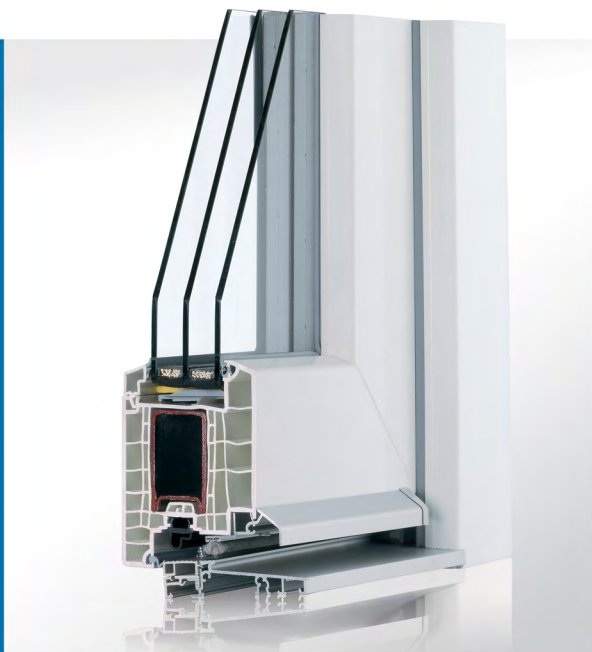

# GENEO® vchodové dvere

To najlepšie pre Váš dom -  
kvalita bez tepelných mostov  
s kompozitným materiálom  
RAU-FIPRO

GENEO® vchodové dvere predstavujú jedinečnú inováciu s perspektívou budúcnosti. Predbehli svoju dobu v technológii, vďaka čomu spájajú dizajn a komfort s vynikajúcou energetickou hospodárnosťou. Svojimi výnimočnými vlastnosťami vytvárajú tlak na sprísňovanie doteraz platných noriem.

Budujte na systéme profilov vchodových dverí, ktorý je najmodernejší na trhu. Zabezpečte si dlhodobú záruku zachovania hodnoty vašej nehnuteľnosti. Vhodný pri novostavbách a aj pri sanáciách.

GENEO® vchodové dvere predstavujú systém vchodových dverí z REHAU® GENEEO®. Vďaka špičkovému materiálu RAU-FIPRO® a inováčnej konštrukcii profilov sú najhospodárnejšími plastovými dverami. V neposlednom rade chráni váš domov pred nežiaducimi hosťami vďaka odolnosti proti vlámaniu.

CHARAKTERISTIKA	HODNOTY / INFORMÁCIE
Systém	High-Tech REHAU GENE0® RAU-FIPRO®
Počet komôr	6
Hĺbka rámu	86 mm
Hĺbka krídla	86 mm
Počet tesnení	3
Súčiniteľ prechodu tepla	$U_g = 0,86 - 1,0 \text{ W}/(\text{m}^2 \cdot \text{K})$
Zvuková izolácia	v závislosti od výplne alebo skla
Vodotesnosť	4A
Odolnosť proti zataženiu vetrom	Trieda C2
Prievzdušnosť	Trieda 2
Prah	znižený hliníkový s prerušeným tepelným mostom
Cylindrická vložka	podľa výberu
Kovanie	štvorbodové uzatváranie*
Štandardná farba	biela a farby podľa výberu

### Profilový systém

REHAU® GENE0®  $U_g=1,2 \text{ W}/(\text{m}^2 \cdot \text{K})$ . Kompozitný materiál poskytuje najvyššiu stabilitu vďaka staticky vypracovanej profilovej konštrukcii. Šesťkomorový profil s dvomi dorazovými tesneniami a jedným stredovým tesnením sivej farby pri bielych a čiernej farby pri farebných profiloch.