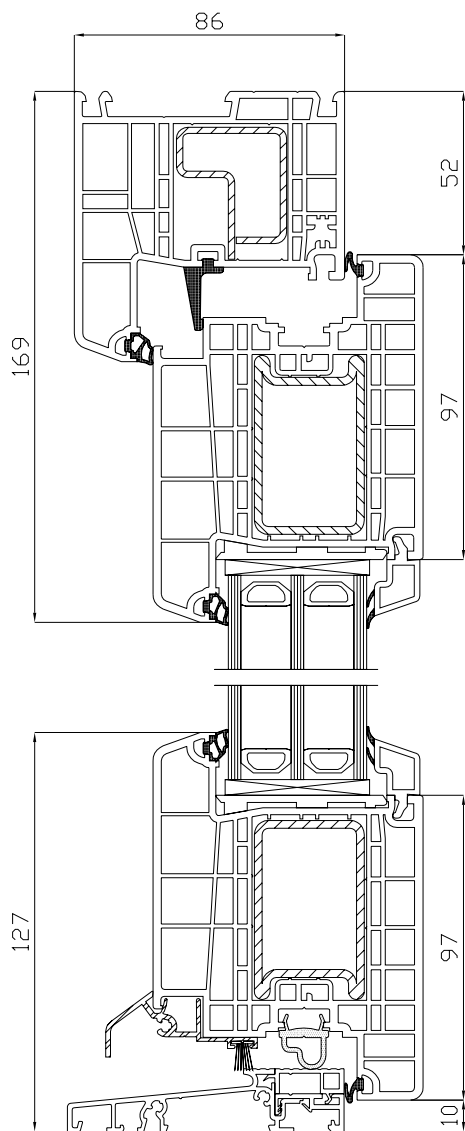

CHARAKTERISTIKA	HODNOTY / INFORMÁCIE
Systém	High-Tech REHAU GENE0® RAU-FIPRO®
Počet komôr	6
Hĺbka rámu	86 mm
Hĺbka krídla	86 mm
Počet tesnení	3
Súčiniteľ prechodu tepla	$U_g = 0,86 - 1,0 \text{ W}/(\text{m}^2 \cdot \text{K})$
Zvuková izolácia	v závislosti od výplne alebo skla
Vodotesnosť	4A
Odolnosť proti zataženiu vetrom	Trieda C2
Prievzdušnosť	Trieda 2
Prah	znižený hliníkový s prerušeným tepelným mostom
Cylindrická vložka	podľa výberu
Kovanie	štvorbodové uzatváranie*
Štandardná farba	biela a farby podľa výberu