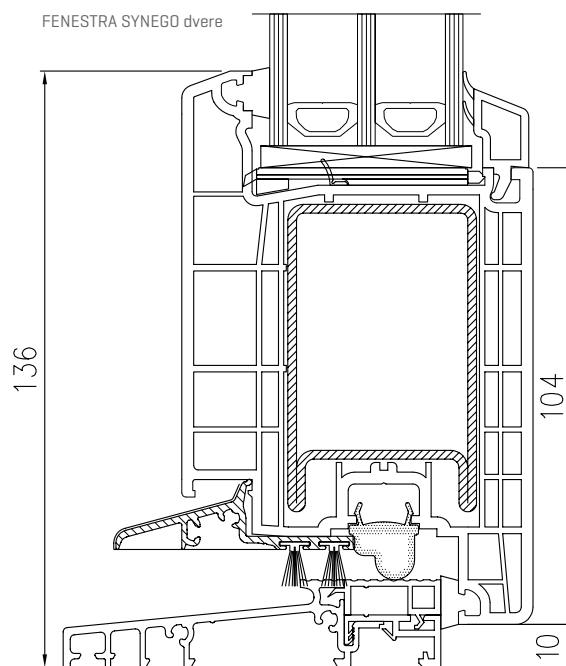

PREČO FENESTRA SYNEGO?

- Sú kombináciou výborných technických parametrov a výhodnej ceny
- Vynikajúce teplotné vlastnosti $U_t \leq 1,0 \text{ W/m}^2\text{K}$
- 3 úrovne tesnenia
- Počet komôr: rám 7, krídlo 6
- Vysoká hospodárnosť vďaka priaznivému tepelnému odporu
- Osvedčená HDF-Povrchová úprava [High Definition Finishing]
- Celosvetovo známa REHAU kvalita
- Množstvo farebných variánt a dekórov

CHARAKTERISTIKA	HODNOTY / INFORMÁCIE	
	SYNEGO okno	SYNEGO dvere
Systém	REHAU® SYNEGO®	REHAU® SYNEGO®
Počet komôr	rám 7, krídlo 6	rám 7, krídlo 5
Hĺbka rámu	80 mm	80 mm
Hĺbka krídla	80 mm	80 mm
Počet tesnení	3	3
Súčiniteľ prechodu tepla	$U_w = 0,76 - 1,2 \text{ W}/(\text{m}^2.\text{K})^*$	$U_w = 0,92 - 1,33 \text{ W}/(\text{m}^2.\text{K})^*$
Zvuková izolácia	32-46 dB	v závislosti od výplne alebo skla
Vodotesnosť	Trieda E1200	Trieda 4A
Odolnosť proti zaťaženiu vetrom	Trieda C5/B5	Trieda C2
Prievzdušnosť	Trieda 4	Trieda 2
Sklo pre okná [štandard]	4/16/4/16/4 CLIMATOP® XN $U_g=0,6 \text{ W}/(\text{m}^2.\text{K})^*$	podľa výberu zákazníka
Krídlo s mikroventiláciou	áno	x
Prah	x	znížený hliníkový s prerušeným tepelným mostom
Cylindrická vložka	x	štandardná - stavebná
Kovanie	celoobvodové kovanie	viacbodové uzatváranie **
Farebné prevedenie	biela a farby podľa výberu	biela a farby podľa výberu

* podľa typu skla a typu dištančného rámiku;

** zámok môže byť dodávaný v rôznych úrovniach bezpečnosti

www.fenestrask.eu