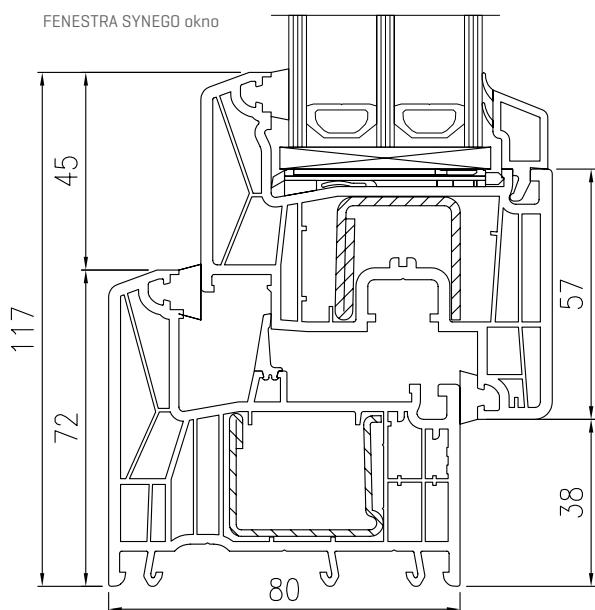

PREČO FENESTRA SYNEGO?

- Sú kombináciou výborných technických parametrov a výhodnej ceny
- Vynikajúce teplotné vlastnosti $U_t \leq 1,0 \text{ W/m}^2\text{K}$
- 3 úrovne tesnenia
- Počet komôr: rám 7, krídlo 6
- Vysoká hospodárnosť vďaka priaznivému tepelnému odporu
- Osvedčená HDF-Povrchová úprava [High Definition Finishing]
- Celosvetovo známa REHAU kvalita
- Množstvo farebných variánt a dekórov

CHARAKTERISTIKA	HODNOTY / INFORMÁCIE	
	SYNEGO okno	SYNEGO dvere
Systém	REHAU® SYNEGO®	REHAU® SYNEGO®
Počet komôr	rám 7, krídlo 6	rám 7, krídlo 5
Hĺbka rámu	80 mm	80 mm
Hĺbka krídla	80 mm	80 mm
Počet tesnení	3	3
Súčiniteľ prechodu tepla	$U_w = 0,76 - 1,2 \text{ W}/(\text{m}^2.\text{K})^*$	$U_w = 0,92 - 1,33 \text{ W}/(\text{m}^2.\text{K})^*$
Zvuková izolácia	32-46 dB	v závislosti od výplne alebo skla
Vodotesnosť	Trieda E1200	Trieda 4A
Odolnosť proti zaťaženiu vetrom	Trieda C5/B5	Trieda C2
Prievzdušnosť	Trieda 4	Trieda 2
Sklo pre okná [štandard]	4/16/4/16/4 CLIMATOP® XN $U_g=0,6 \text{ W}/(\text{m}^2.\text{K})^*$	podľa výberu zákazníka
Krídlo s mikroventiláciou	áno	x
Prah	x	znížený hliníkový s prerušeným tepelným mostom
Cylindrická vložka	x	štandardná - stavebná
Kovanie	celoobvodové kovanie	viacbodové uzatváranie **
Farebné prevedenie	biela a farby podľa výberu	biela a farby podľa výberu

* podľa typu skla a typu dištančného rámiku;

** zámok môže byť dodávaný v rôznych úrovniach bezpečnosti

www.fenestrask.eu