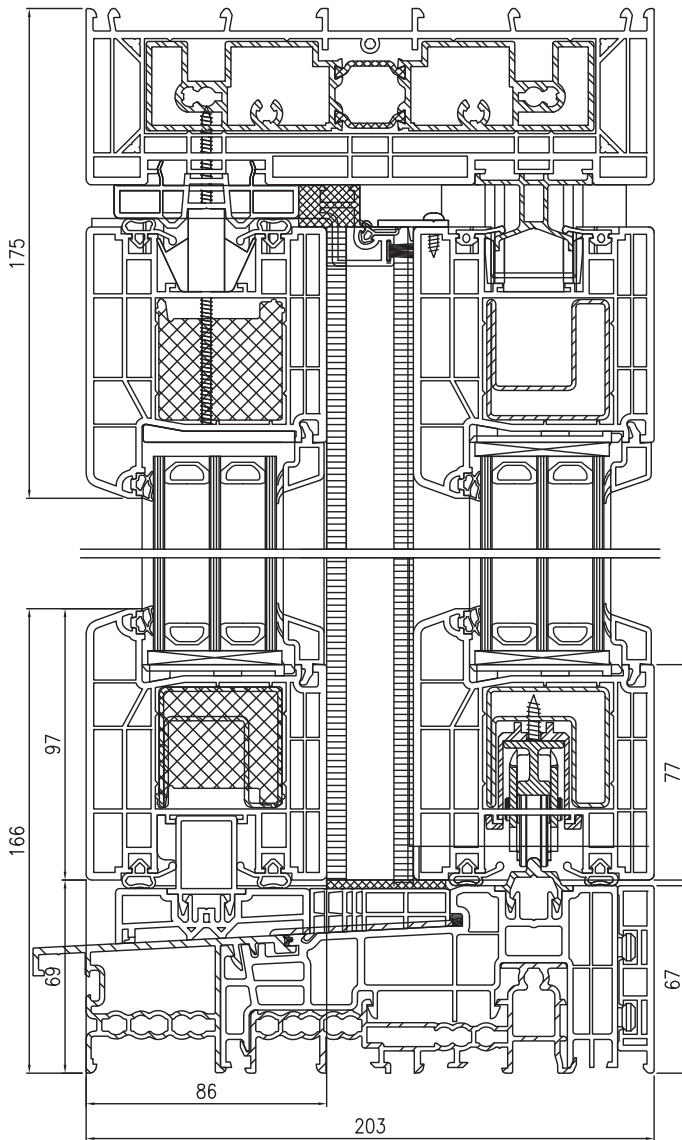

BESCHREIBUNG	WERTE / INFORMATIONEN
System	High-Tech REHAU GENE® RAU-FIPRO®
Anzahl der Kammern	5
Tiefe des Rahmens	203 mm
Tiefe des Flügels	80 mm
Anzahl der Dichtungen	2
Wärmedämmung	$U_w = 0,98 \text{ W}/(\text{m}^2 \cdot \text{K})^*$
Schalldämmung	42 dB
Wasserdurchlässigkeit	9A
Beständigkeit gegen Windlast	Klasse B3
Luftdurchlässigkeit	Klasse 4
Glas	4/16/4/16/4 CLIMATOP® Ultra N $U_g = 0,6$
gesenkte Aluschwelle	ja
Standardfarbe	weiß und Farben nach der Auswahl

* bei dem Ausmaß des Produktes 2000x2000 nach dem Typ des 3-fach Glas und nach dem Typ des Abstandhalters

Profilsystem

REHAU® GENE® $U_w=1,4 \text{ W}/(\text{m}^2 \cdot \text{K})$
Faserverbundwerkstoff gewährt die höchste Stabilität dank der statisch ausgearbeiteten Profilkonstruktion. Fünfkammerprofil mit zwei Anschlagdichtungen in der grauen Farbe bei weißen und in der schwarzen Farbe bei farbigen Profilen.