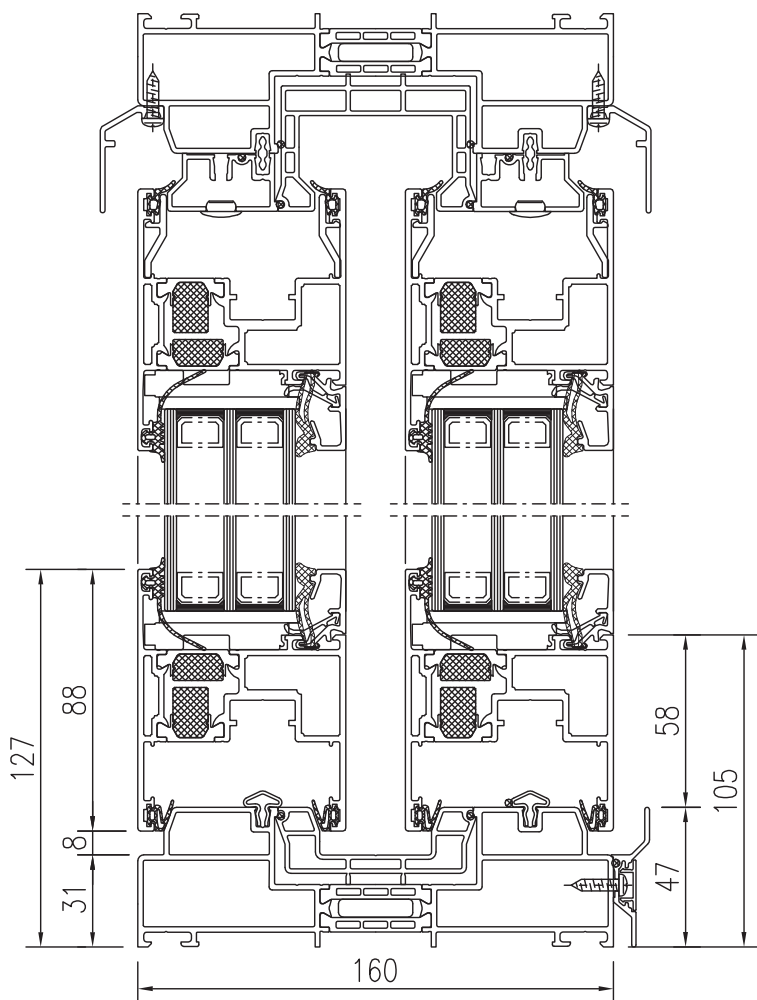

CHARAKTERISTIKA	HODNOTY / INFORMÁCIE
Systém	Schüco® ASS 70 HI
Počet komôr	3
Hĺbka rámu	160 mm
Hĺbka krídla	70 mm
Počet tesnení	2
Súčiniteľ prechodu tepla	$U_w = 1,2 \text{ W}/(\text{m}^2 \cdot \text{K})^*$
Zvuková izolácia	do 42 dB
Vodotesnosť	Trieda E900
Odolnosť proti zaťažaniu vetrom	Trieda C4 / B4
Prievzdušnosť	Trieda 4
Sklo	4/16/4/16/4 CLIMATOP® Ultra N $U_g = 0,6 \text{ W}/(\text{m}^2 \cdot \text{K})$
Znížený hliníkový prah	áno
Štandardná farba	biela a farby podľa výberu

*pri rozmere výrobku 3000x2200 podľa typu trojskla a typu dištančného rámika

Profilový systém

Schüco® ASS 70 HI. Trojkomorový systém s prerušeným viackomorovým tepelným mostom. Kompozitné EPDM tesnenie čiernej farby umožňujúce vysokú prispôbitosť a vynikajúce tepelno-izolačné vlastnosti.

Funkčnosť a dizajn

Ideálna tepelná izolácia spojená s ľahkosťou ovládania splňa požiadavky na úsporu nákladov a komfortu bývania. Posuvným kovaním so zdvihom krídla vytvára otvorenú atmosféru plnú svetla prepojenú s exteriérom.

Farby a povrchová úprava

Farba dverí je dostupná v celej škále RAL odtieňov. Povrch dverí môže byť jemne štruktúrovaný a potiahnutý drevo imitujúcou fóliou (pozri tabuľku aktuálnych farieb).

Zasklenie a výplne

Štandardné vyhotovenie s izolačným trojsklom CLIMATOP® Ultra N 4-16-4-16-4 $U_g = 0,6 \text{ W}/(\text{m}^2 \cdot \text{K})$, možnosť $U_g = 0,5 \text{ W}/(\text{m}^2 \cdot \text{K})$ s hliníkovým alebo teplým rámkom.

Zasklievacie lišty

Tvary lišt sú podľa tvaru krídla: hranaté.

Kovanie

Progresívna technika vodiacich vozíkov dbá o ľahký a tichý chod krídel. Premyslené detaily kovania spolu s predĺženou kľučkou umožňujú ľahké ovládanie aj veľkých a ťažkých krídel. Ochrana proti vlámaniu je zaručená kompaktnou konštrukciou ako aj stabilnými kovaniami.

Starostlivosť a údržba

Poskytujeme 5-ročnú záruku pri dodávke s montážou a 2-ročnú záruku pri dodávke bez montáže. Podmienkou záruky je pravidelná údržba podľa návodu na použitie.

www.fenestras.sk

1069243

SCHÜCO

fenestra sk
OKNÁ • DVERE • FASÁDY