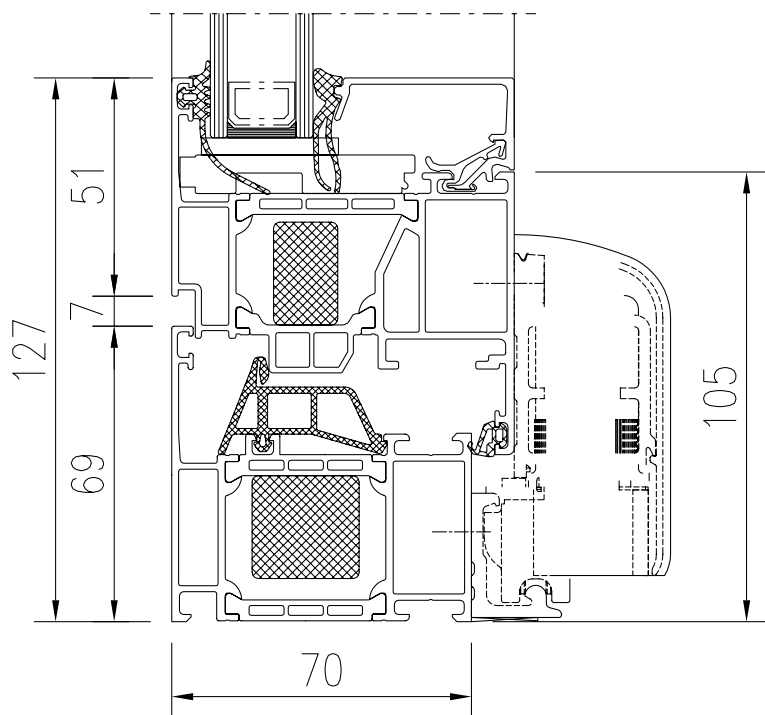

| CHARAKTERISTIKA | HODNOTY / INFORMÁCIE |
|---------------------------------|---|
| Systém | Schüco® AWS 70 HI |
| Počet komôr | 3 |
| Hĺbka rámu | 70 mm |
| Hĺbka krídla | 80 mm |
| Počet tesnení | 2 |
| Súčiniteľ prechodu tepla | $U_w=1,4 - 1,5 \text{ W}/(\text{m}^2.\text{K})^*$ $U_w=1,1 \text{ W}/(\text{m}^2.\text{K})^{**}$ |
| Zvuková izolácia | 34 – 47 dB |
| Vodotesnosť | Trieda 9A |
| Odolnosť proti zaťaženiu vetrom | Trieda C5 |
| Prievzdušnosť | Trieda 4 |
| Sklo pre okná (štandard) | 4/16/4 nízkoemisívne CLIMAPLUS® XN $U_g = 1,1 \text{ W}/(\text{m}^2.\text{K})$ |
| Skryté kovanie | áno |
| Štandardná farba | biela a farby podľa výberu |