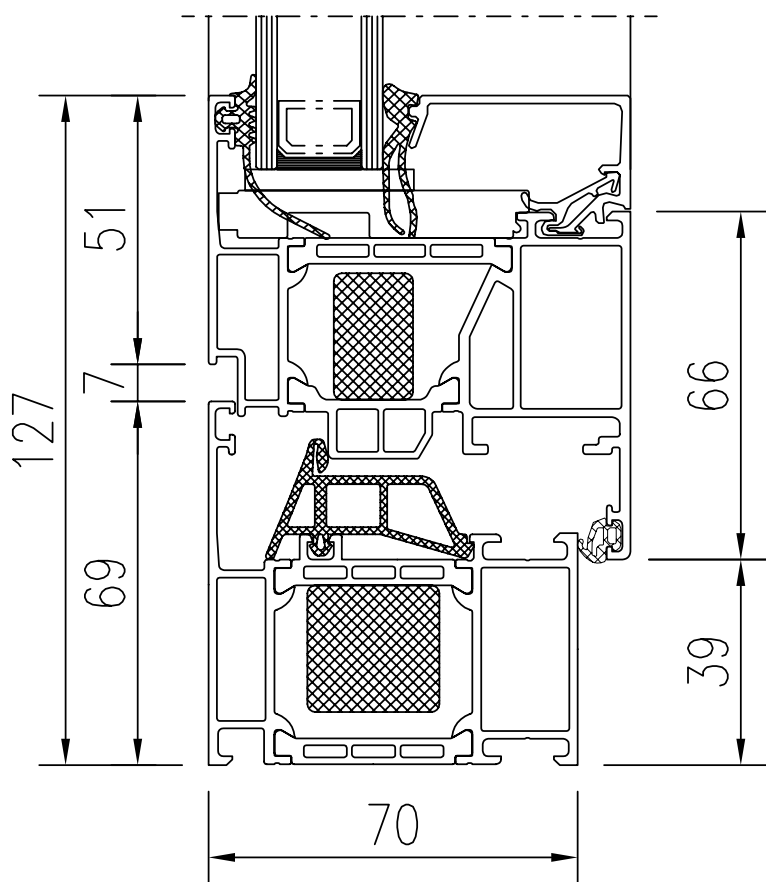

CHARAKTERISTIKA	HODNOTY / INFORMÁCIE
System	Schüco® AWS 70.HI
Počet komôr	3
Hĺbka rámu	70 mm
Hĺbka krídla	80 mm
Počet tesnení	2
Súčiniteľ prechodu tepla	$U_w=1,4 - 1,5 \text{ W}/(\text{m}^2\cdot\text{K})^*$ $U_w=1,1 \text{ W}/(\text{m}^2\cdot\text{K})^{**}$
Zvuková izolácia	34 - 47 dB
Vodotesnosť	Trieda 9A
Odolnosť proti zataženiu vetrom	Trieda C5
Prievzdušnosť	Trieda 4
Sklo pre okná (štandard)	CLIMATOP® XN 4-16-4-16-4 $U_g = 0,6 \text{ W}/(\text{m}^2\cdot\text{K})$
Skryté kovanie	áno
Štandardná farba	biela a farby podľa výberu