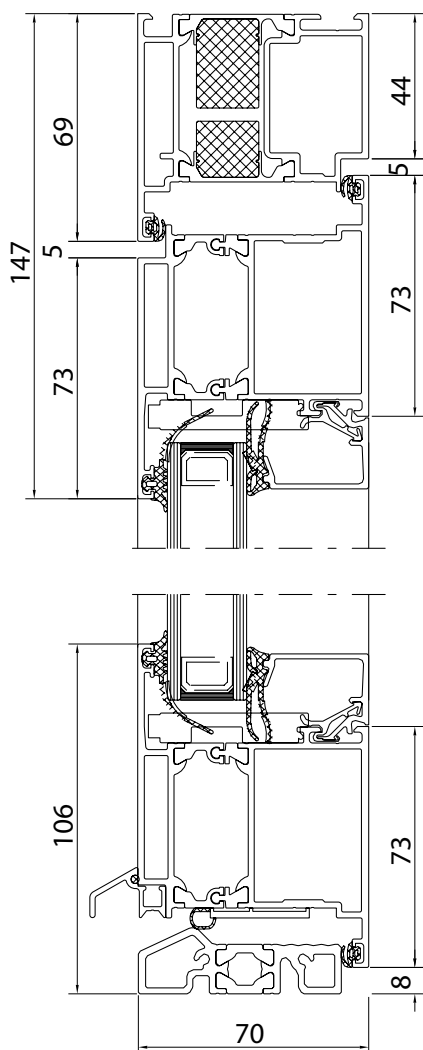

Dvere Schüco® ADS 70.HI svojou dlhou životnosťou, stabilitou a ľahkým chodom aj pri veľkých rozmeroch splnia váš sen o bezpečnom bývaní.

fenestra sk[®]
OKNÁ • DVERE • FASÁDY

CHARAKTERISTIKA	HODNOTY / INFORMÁCIE
Systém	Schüco® ADS 70.HI
Počet komôr	3
Hĺbka rámu	70 mm
Hĺbka krídla	70 mm
Počet tesnení	2
Súčiniteľ prechodu tepla	U_d od 1,30 do 1,70 W/(m ² .K) v závislosti od výplne alebo skla
Zvuková izolácia	do 42 dB
Vodotesnosť	Trieda 4A
Odolnosť proti zataženiu vetrom	Trieda C2
Prievzdušnosť	Trieda 2
Prah	znižený hliníkový s prerušeným tepelným mostom
Cylindrická vložka	podľa výberu
Kovanie	trojbodové uzatváranie*
Štandardná farba	biela a farby podľa výberu